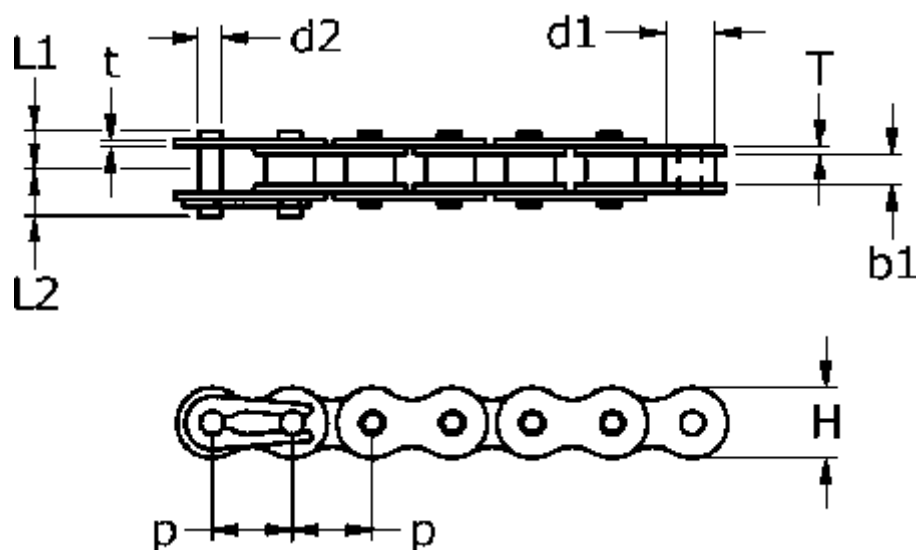

Varenummer: 61384102000000

Beskrivelse: Tsubaki 20 B-1 Simplex rullekæde
 Neptune. Lambda vedligeholdelsesfri- 5 meter i æske

Mål

b1	= 19.56	T = 4.4
Brudkraft	= 95kN	t = 3.4
d1	= 19.05	
d2	= 10.19	
H	= 26	
L1	= 19.9	
L2	= 23.1	
P	= 31.75	